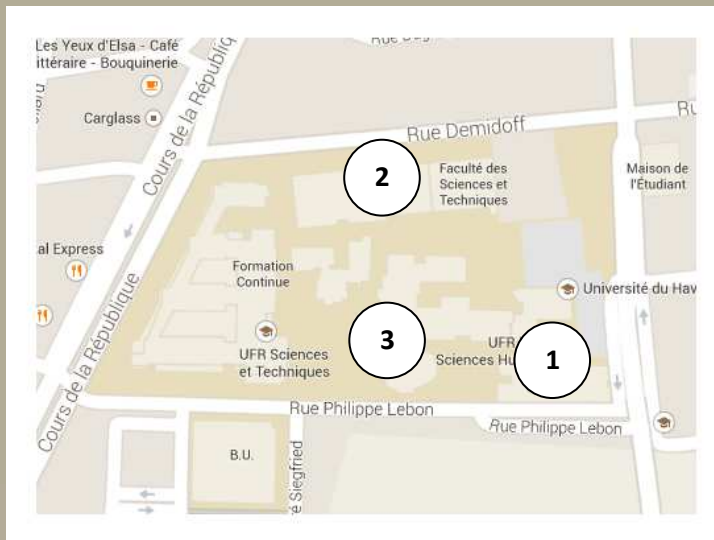

EN PARTENARIAT AVEC

LE HAVRE

CLUB CHINE

ACCES

Université du Havre - 25 rue Philippe Lebon, 76600 Le Havre

Par le tramway : lignes A et B - arrêt Université

Par le bus : ligne 9 - arrêt Maison de l'Etudiant

En voiture : parking à proximité

- 1 Hall et Amphi 5
- 2 Gymnase
- 3 Accueil Facultés des Affaires Internationales

Plus d'informations sur :
<https://www.facebook.com/pages/ASEA/177069715835633>
 aseaulh@gmail.com

Conception graphique : Clarisse Jouan

LA SEMAINE DE L'ASIE
 PROGRAMME
 DU 25 AU 27 MARS 2015