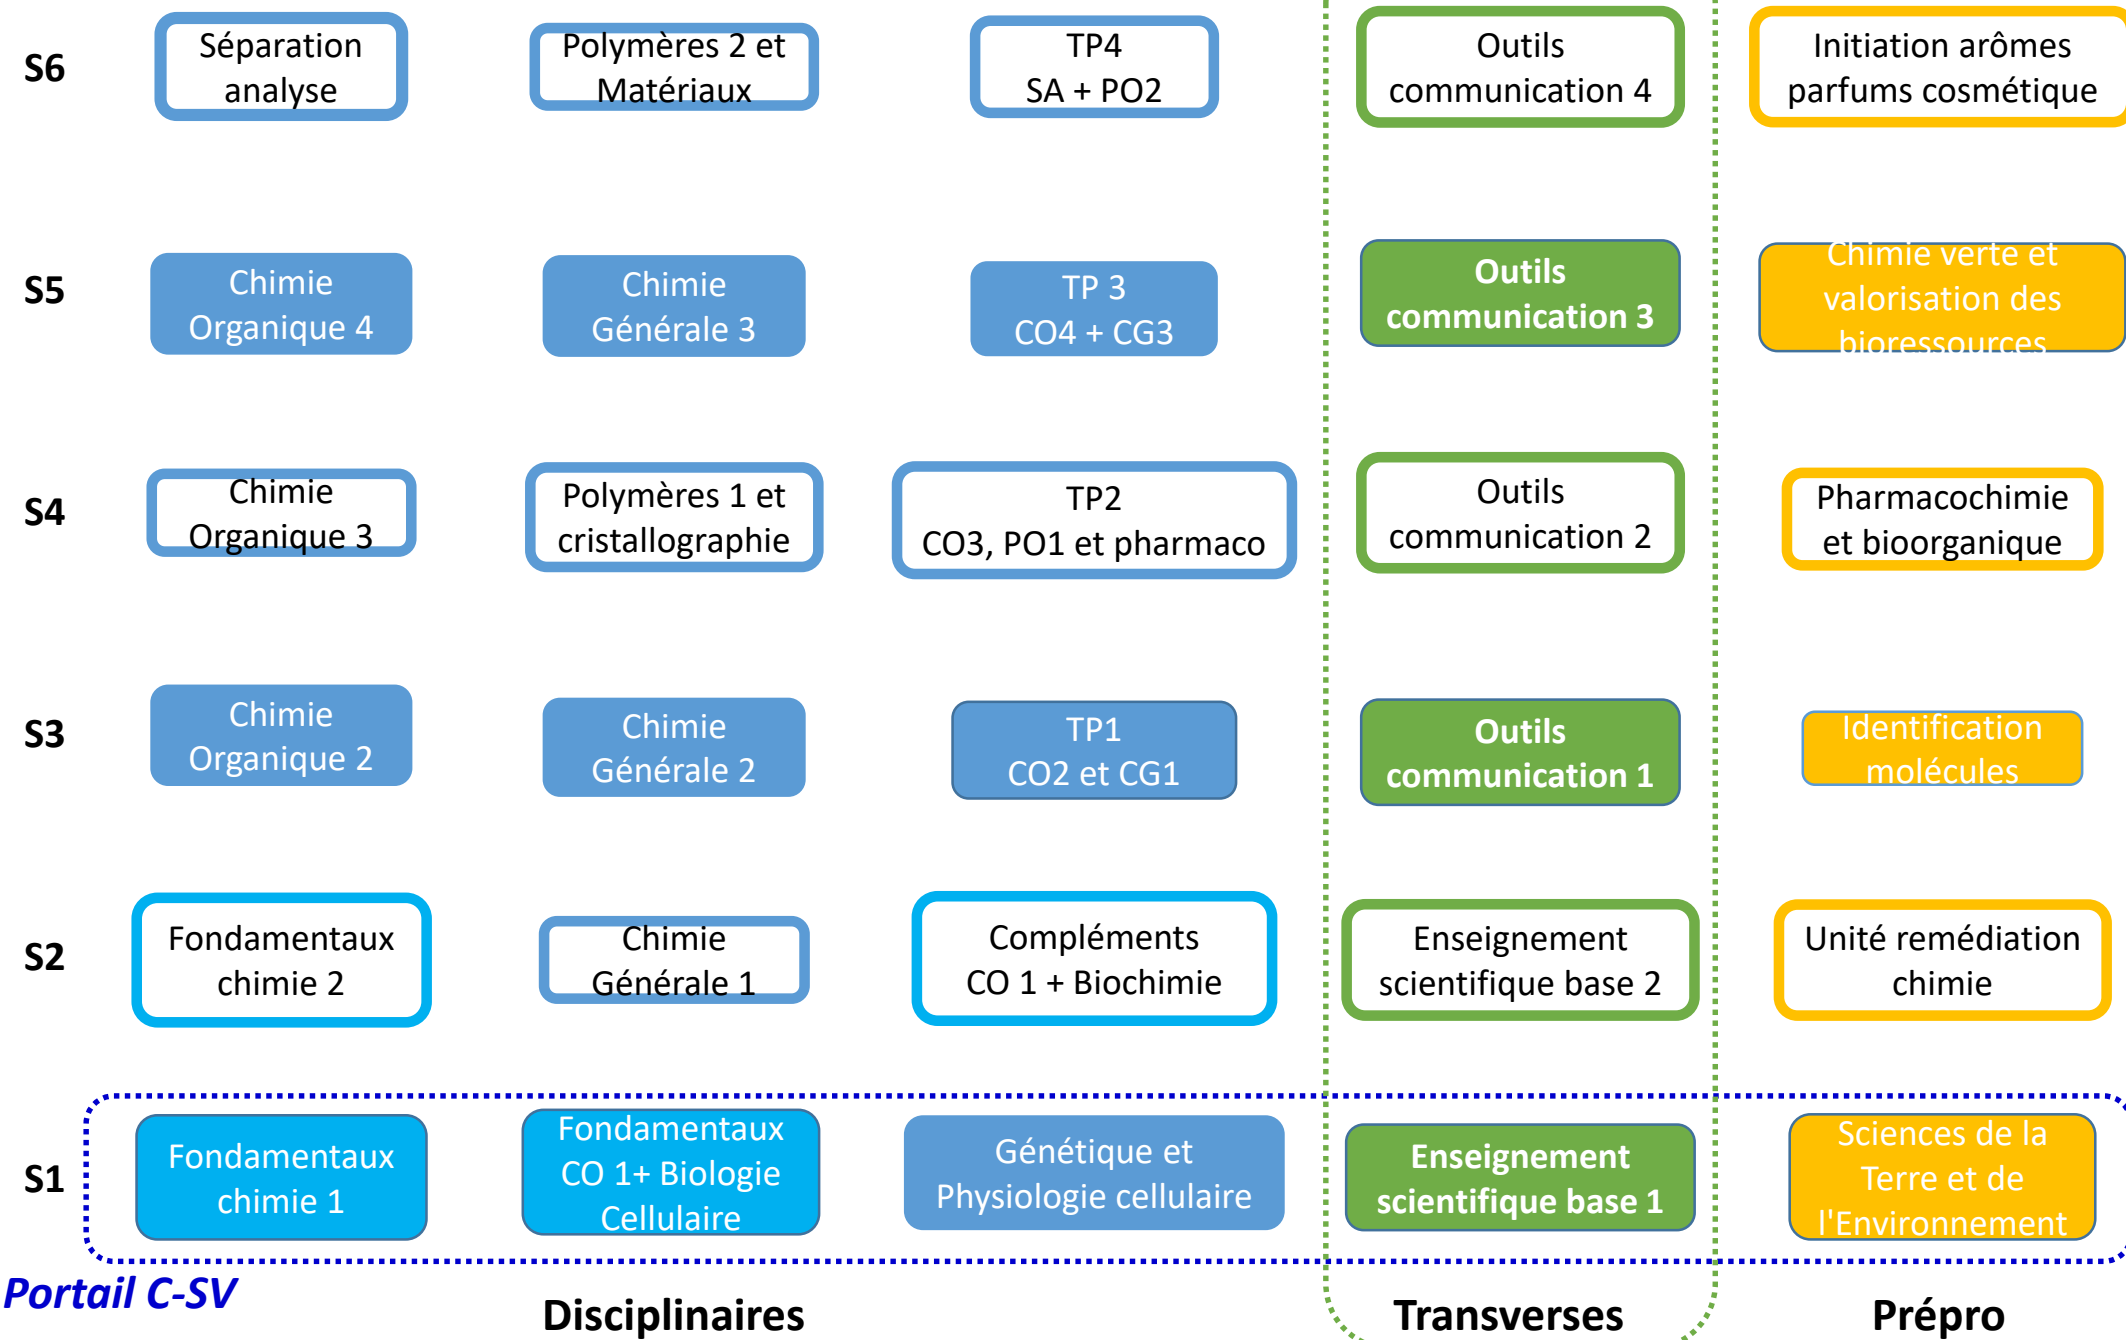

# Licence Chimie format LMD5

Portail C-SV

Disciplinaires

Transverses

Prépro